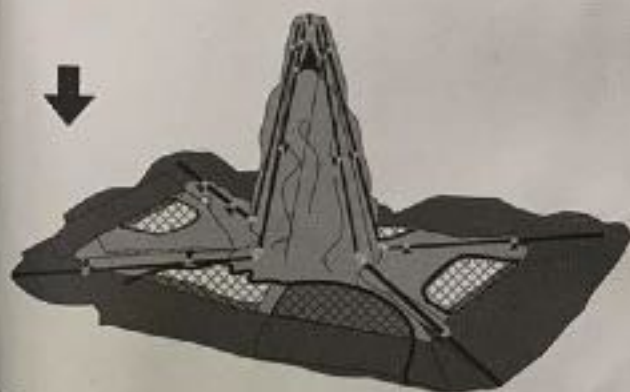

0 - CHECK LIST

Coleman

1 - SET UP

2 - SET UP