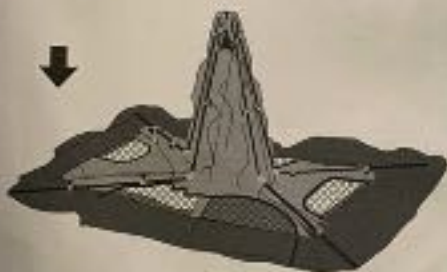

0 - CHECK LIST

Coleman®

1 - SET UP

2 - SET UP